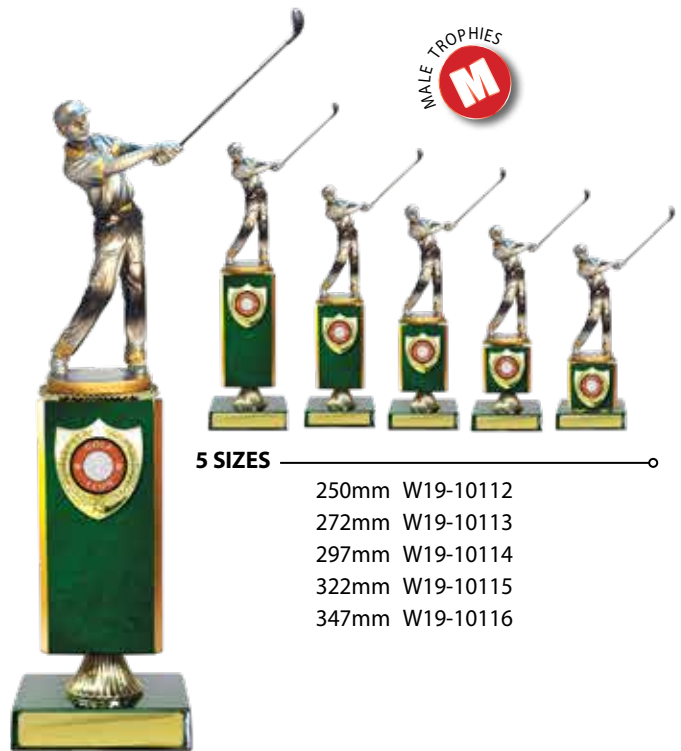

W19-10101
185mm

W19-10102
210mm

W19-10103
235mm

W19-10104
185mm

W19-10105
210mm

W19-10106
235mm

FEMALE TROPHIES
F

5 SIZES

- 250mm W19-10107
- 272mm W19-10108
- 297mm W19-10109
- 322mm W19-10110
- 347mm W19-10111

MALE TROPHIES
M

5 SIZES

- 250mm W19-10112
- 272mm W19-10113
- 297mm W19-10114
- 322mm W19-10115
- 347mm W19-10116